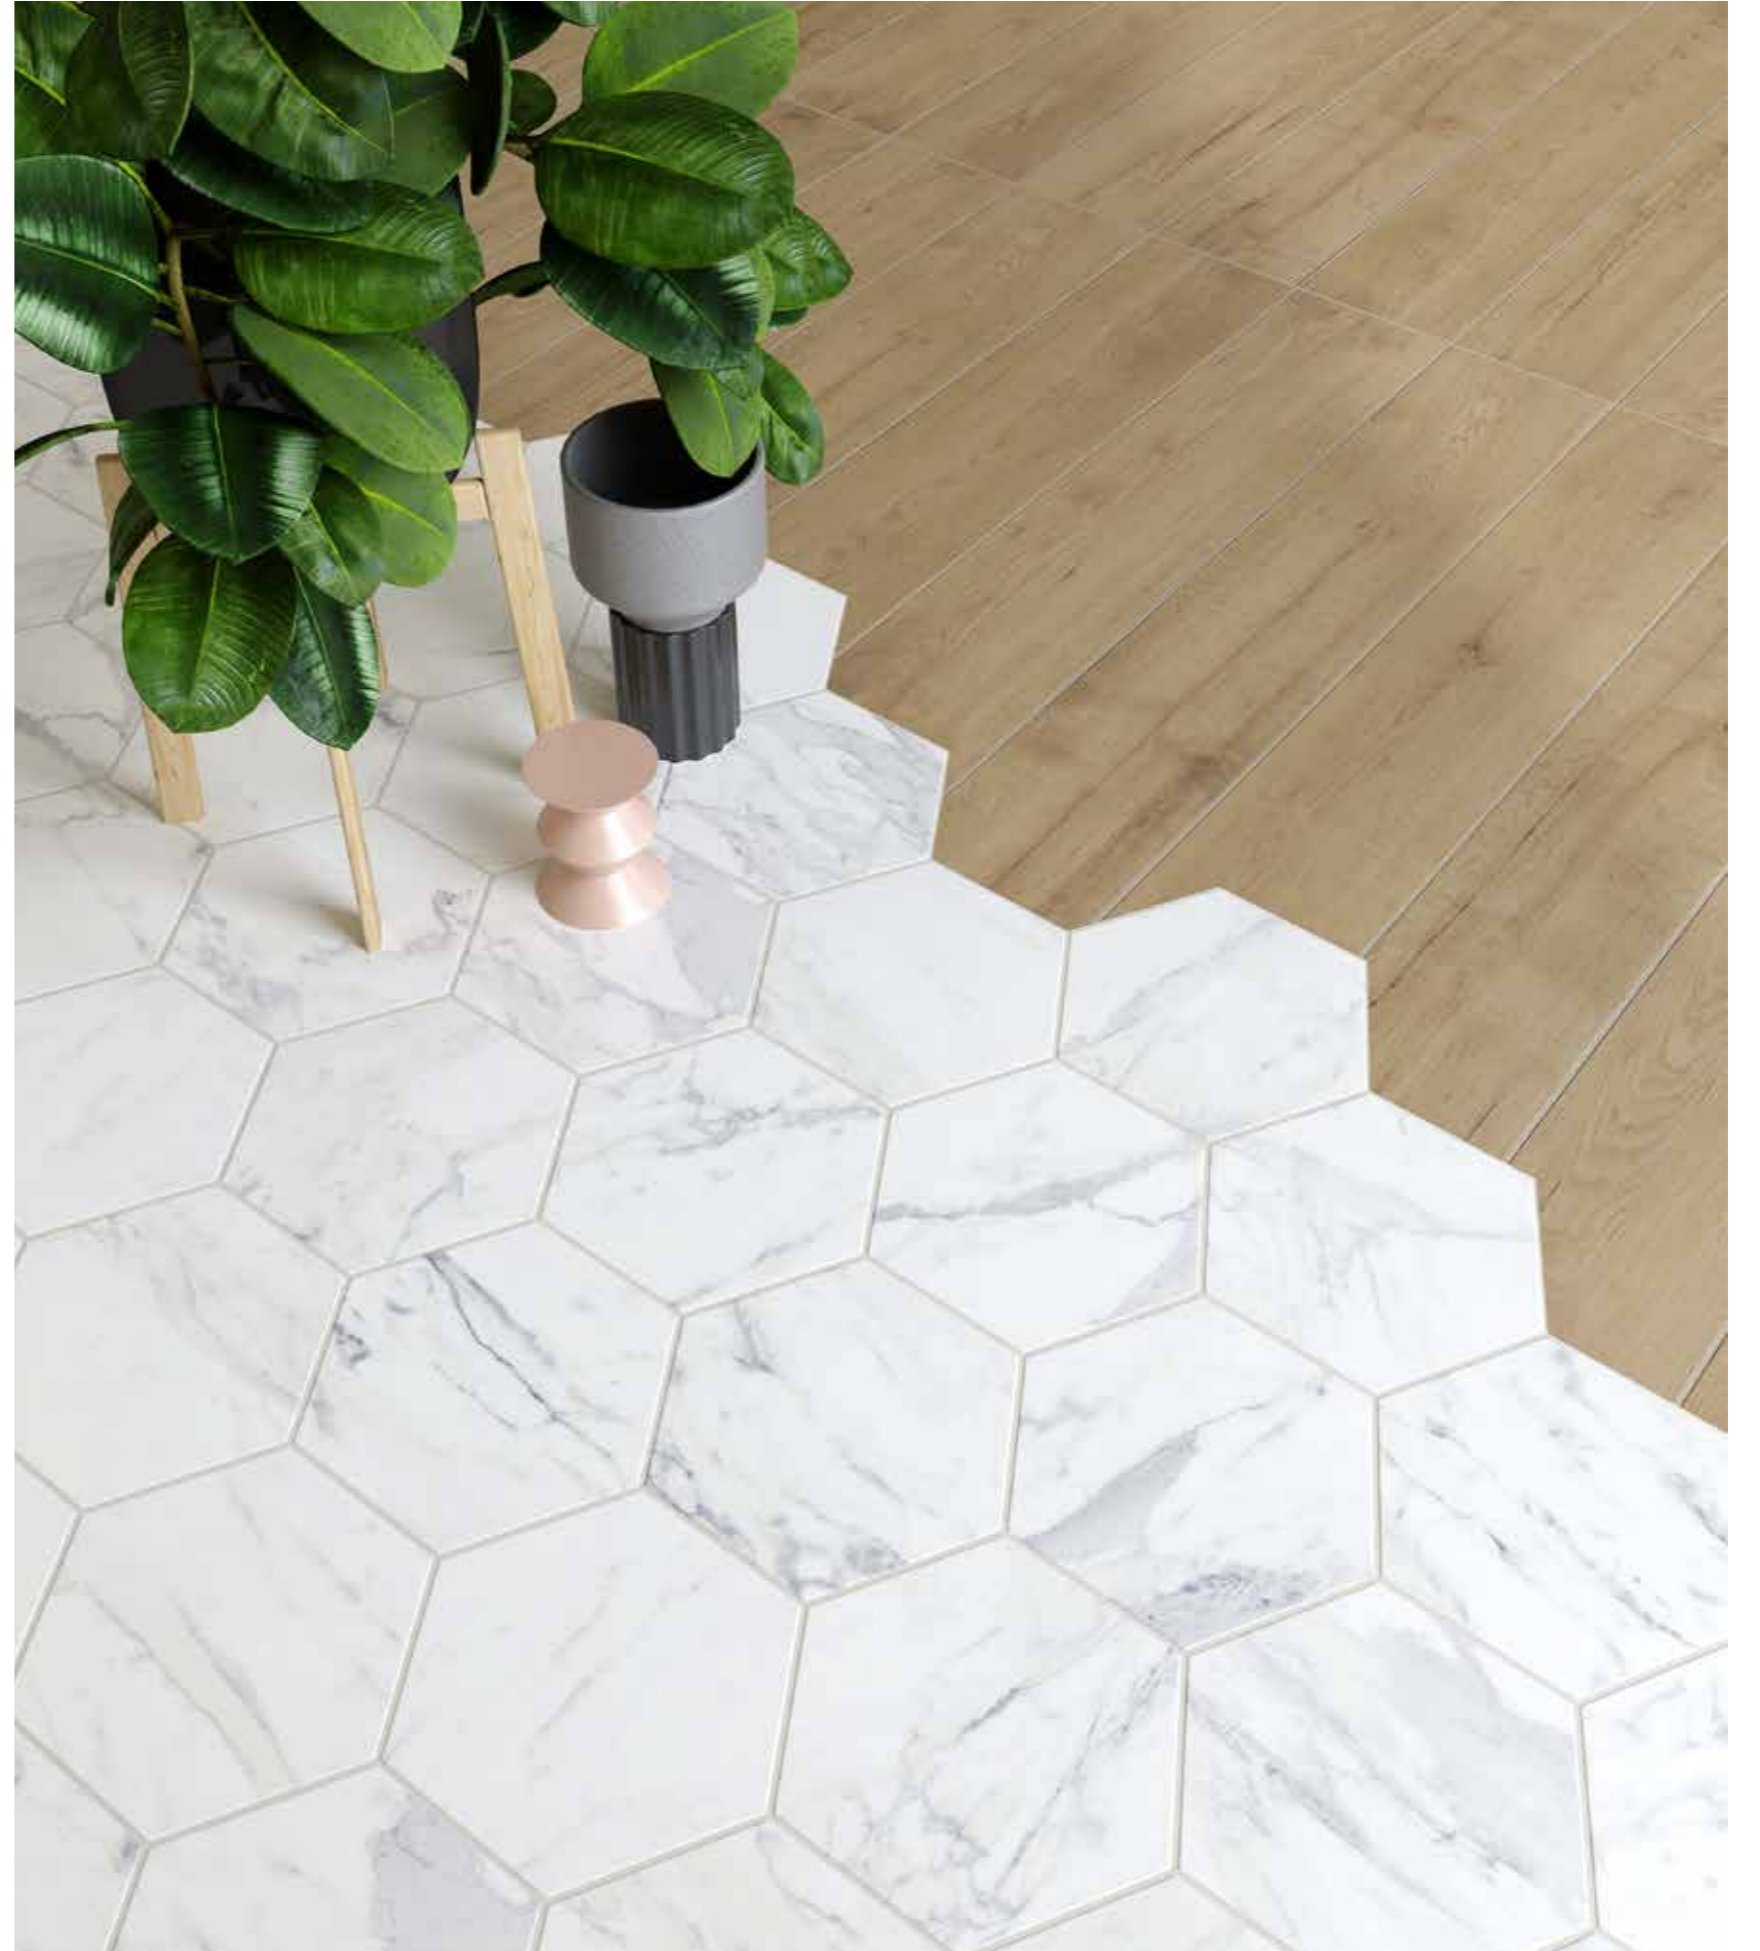

Miniatile Koleksiyonu

Miniatile Collection / Miniatile Kollektion / La Collection Miniatile

Calacatta xs

Doğal mermer dokusuyla tarz sahibi mekanlara imzasını atarak yaşam alanlarına taşıyan Calacatta XS, hexagon formuyla tasarlanan mat yüzeyiyle ahşap ve çimento gibi farklı tipolojilerle mükemmel uyum yakalıyor. 17,5x20 cm'lik ebatlarıyla duvar ve zeminlerde tercih edilen özel karolar, ilham veren dekorasyonlarda yer alırken; dinamik ambiyanslar oluşturuyor.

Calacatta XS, which leaves its signature on stylish spaces with its natural marble texture and carries it to living spaces, hits the perfect harmony with different typologies such as wood and cement with its matte surface designed in hexagon form. Special tiles preferred on walls and floors with their 17.5x20 cm dimensions create dynamic ambiances while taking part in inspiring decorations.

Calacatta XS, mit seiner natürlichen Marmorstruktur, trägt seine Handschrift in stilvolle Räume und Wohnzimmer und schafft mit seiner matten Oberfläche in Sechseckform die perfekte Harmonie mit verschiedenen Typologien wie Holz und Zement. Die speziellen Fliesen mit den Maßen 17,5x20 cm werden für Wände und Böden bevorzugt, und gleichzeitig zu inspirierenden Dekorationen beitragen; schaffen dynamische Atmosphären.

Calacatta XS, dont la texture de marbre naturel porte la signature dans les espaces de vie, atteint une harmonie parfaite avec différentes typologies telles que le bois et le ciment grâce à sa surface mate conçue en forme d'hexagone. Les carreaux spéciaux préférés sur les murs et les sols avec des dimensions de 17,5x20 cm, inspirent les décorations tout en créant des ambiances dynamiques.