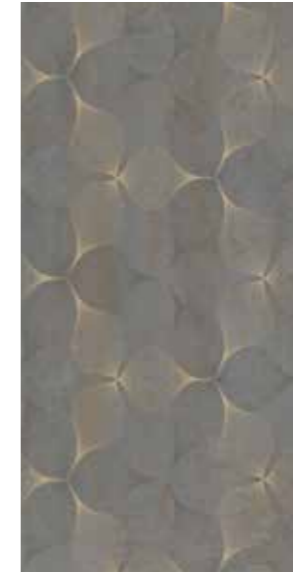

DEK-3431 R
Antrasit Altın Dekor
Anthracite Gold Dekor
Anthrazit Gold Dekor
Anthracite Décor Or
40x80cm R / 15,7"x31,4" R