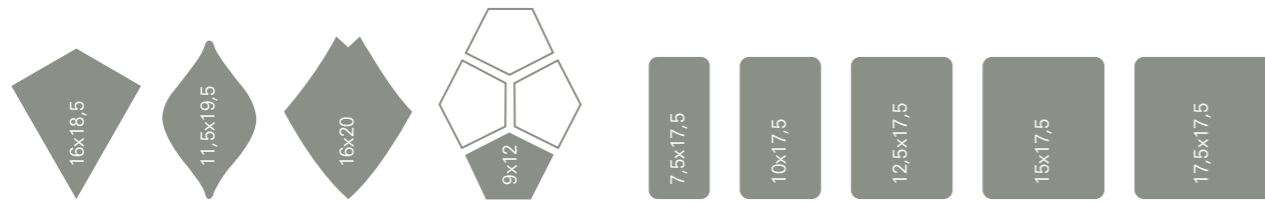

Sıra Dışı Ebatlar / Unique Sizes / Sondermaße / Dimensions exceptionnelles