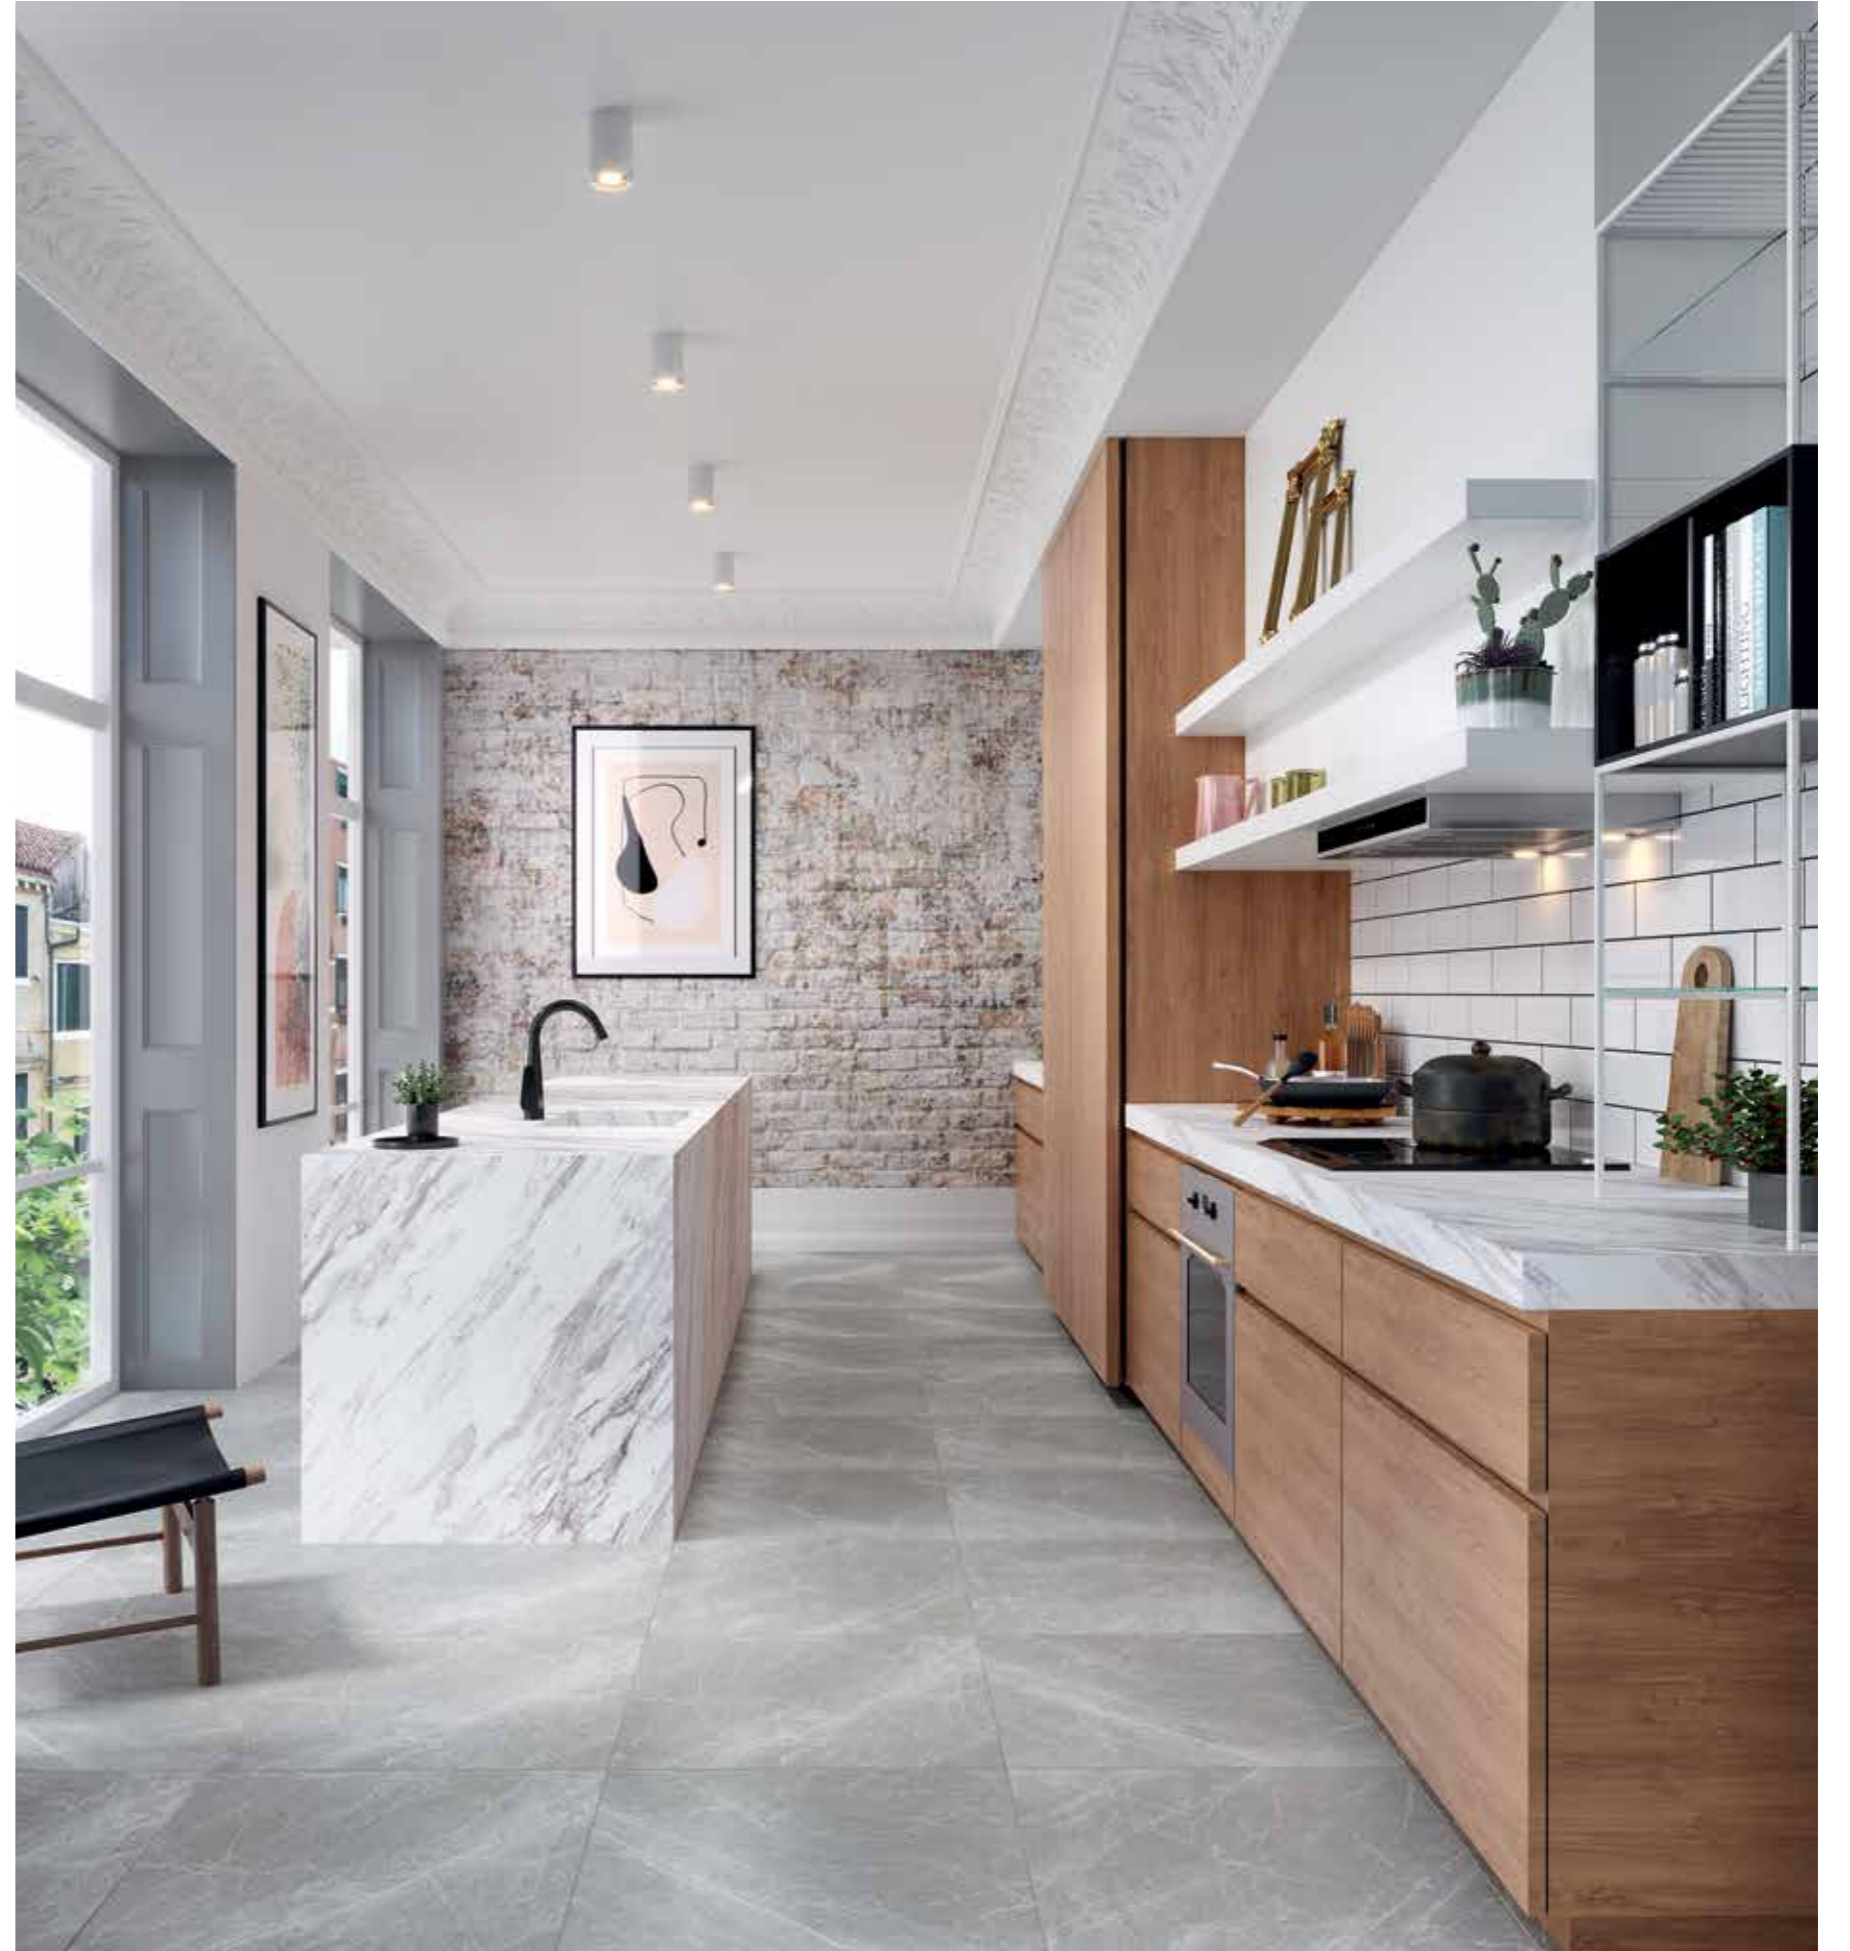

Metis

Mat mermerin çekiciliğini bütün görkemiyle yaşatan Metis serisi 60x60 cm ebata ve beyaz, gri, ve siyah olmak üzere üç renk seçeneğine sahip.

Offering the appeal of matte marble in its full splendor, the Metis series comes as 60x60 cm tiles in three color options including white, grey and black.

Die Metis serie, die den Charme von mattem Marmor in seiner ganzen Pracht entfaltet, hat eine Größe von 60x60 cm und drei Farboptionen: Weiß, Grau und Schwarz.

Apportant le charme du marbre mat dans toute sa splendeur, la série Metis est proposée avec une taille de 60x60 cm et trois options de couleurs: Blanc, gris et noir.