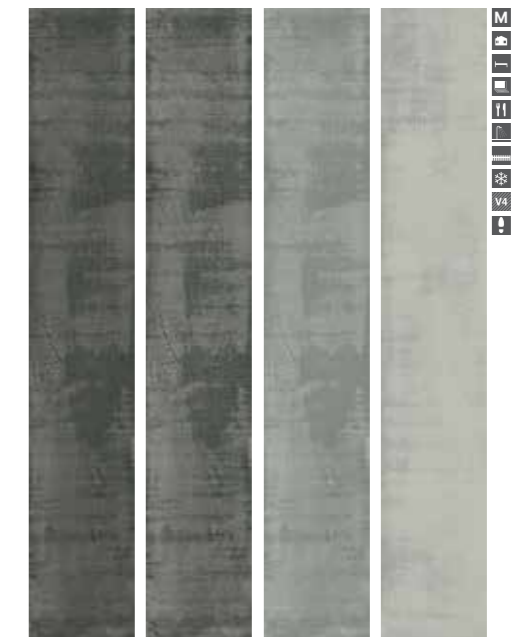

GS-N5013
Betonart
15x90cm / 6"x36"