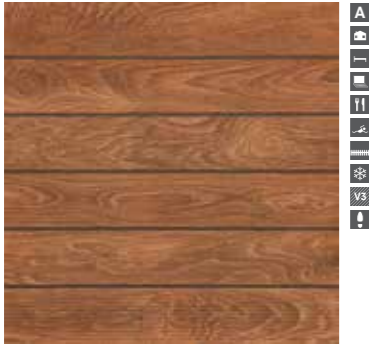

GS-N6071
Kiraz
Cherry
Kirsche
Cerisier
45x45cm / 18"x18"