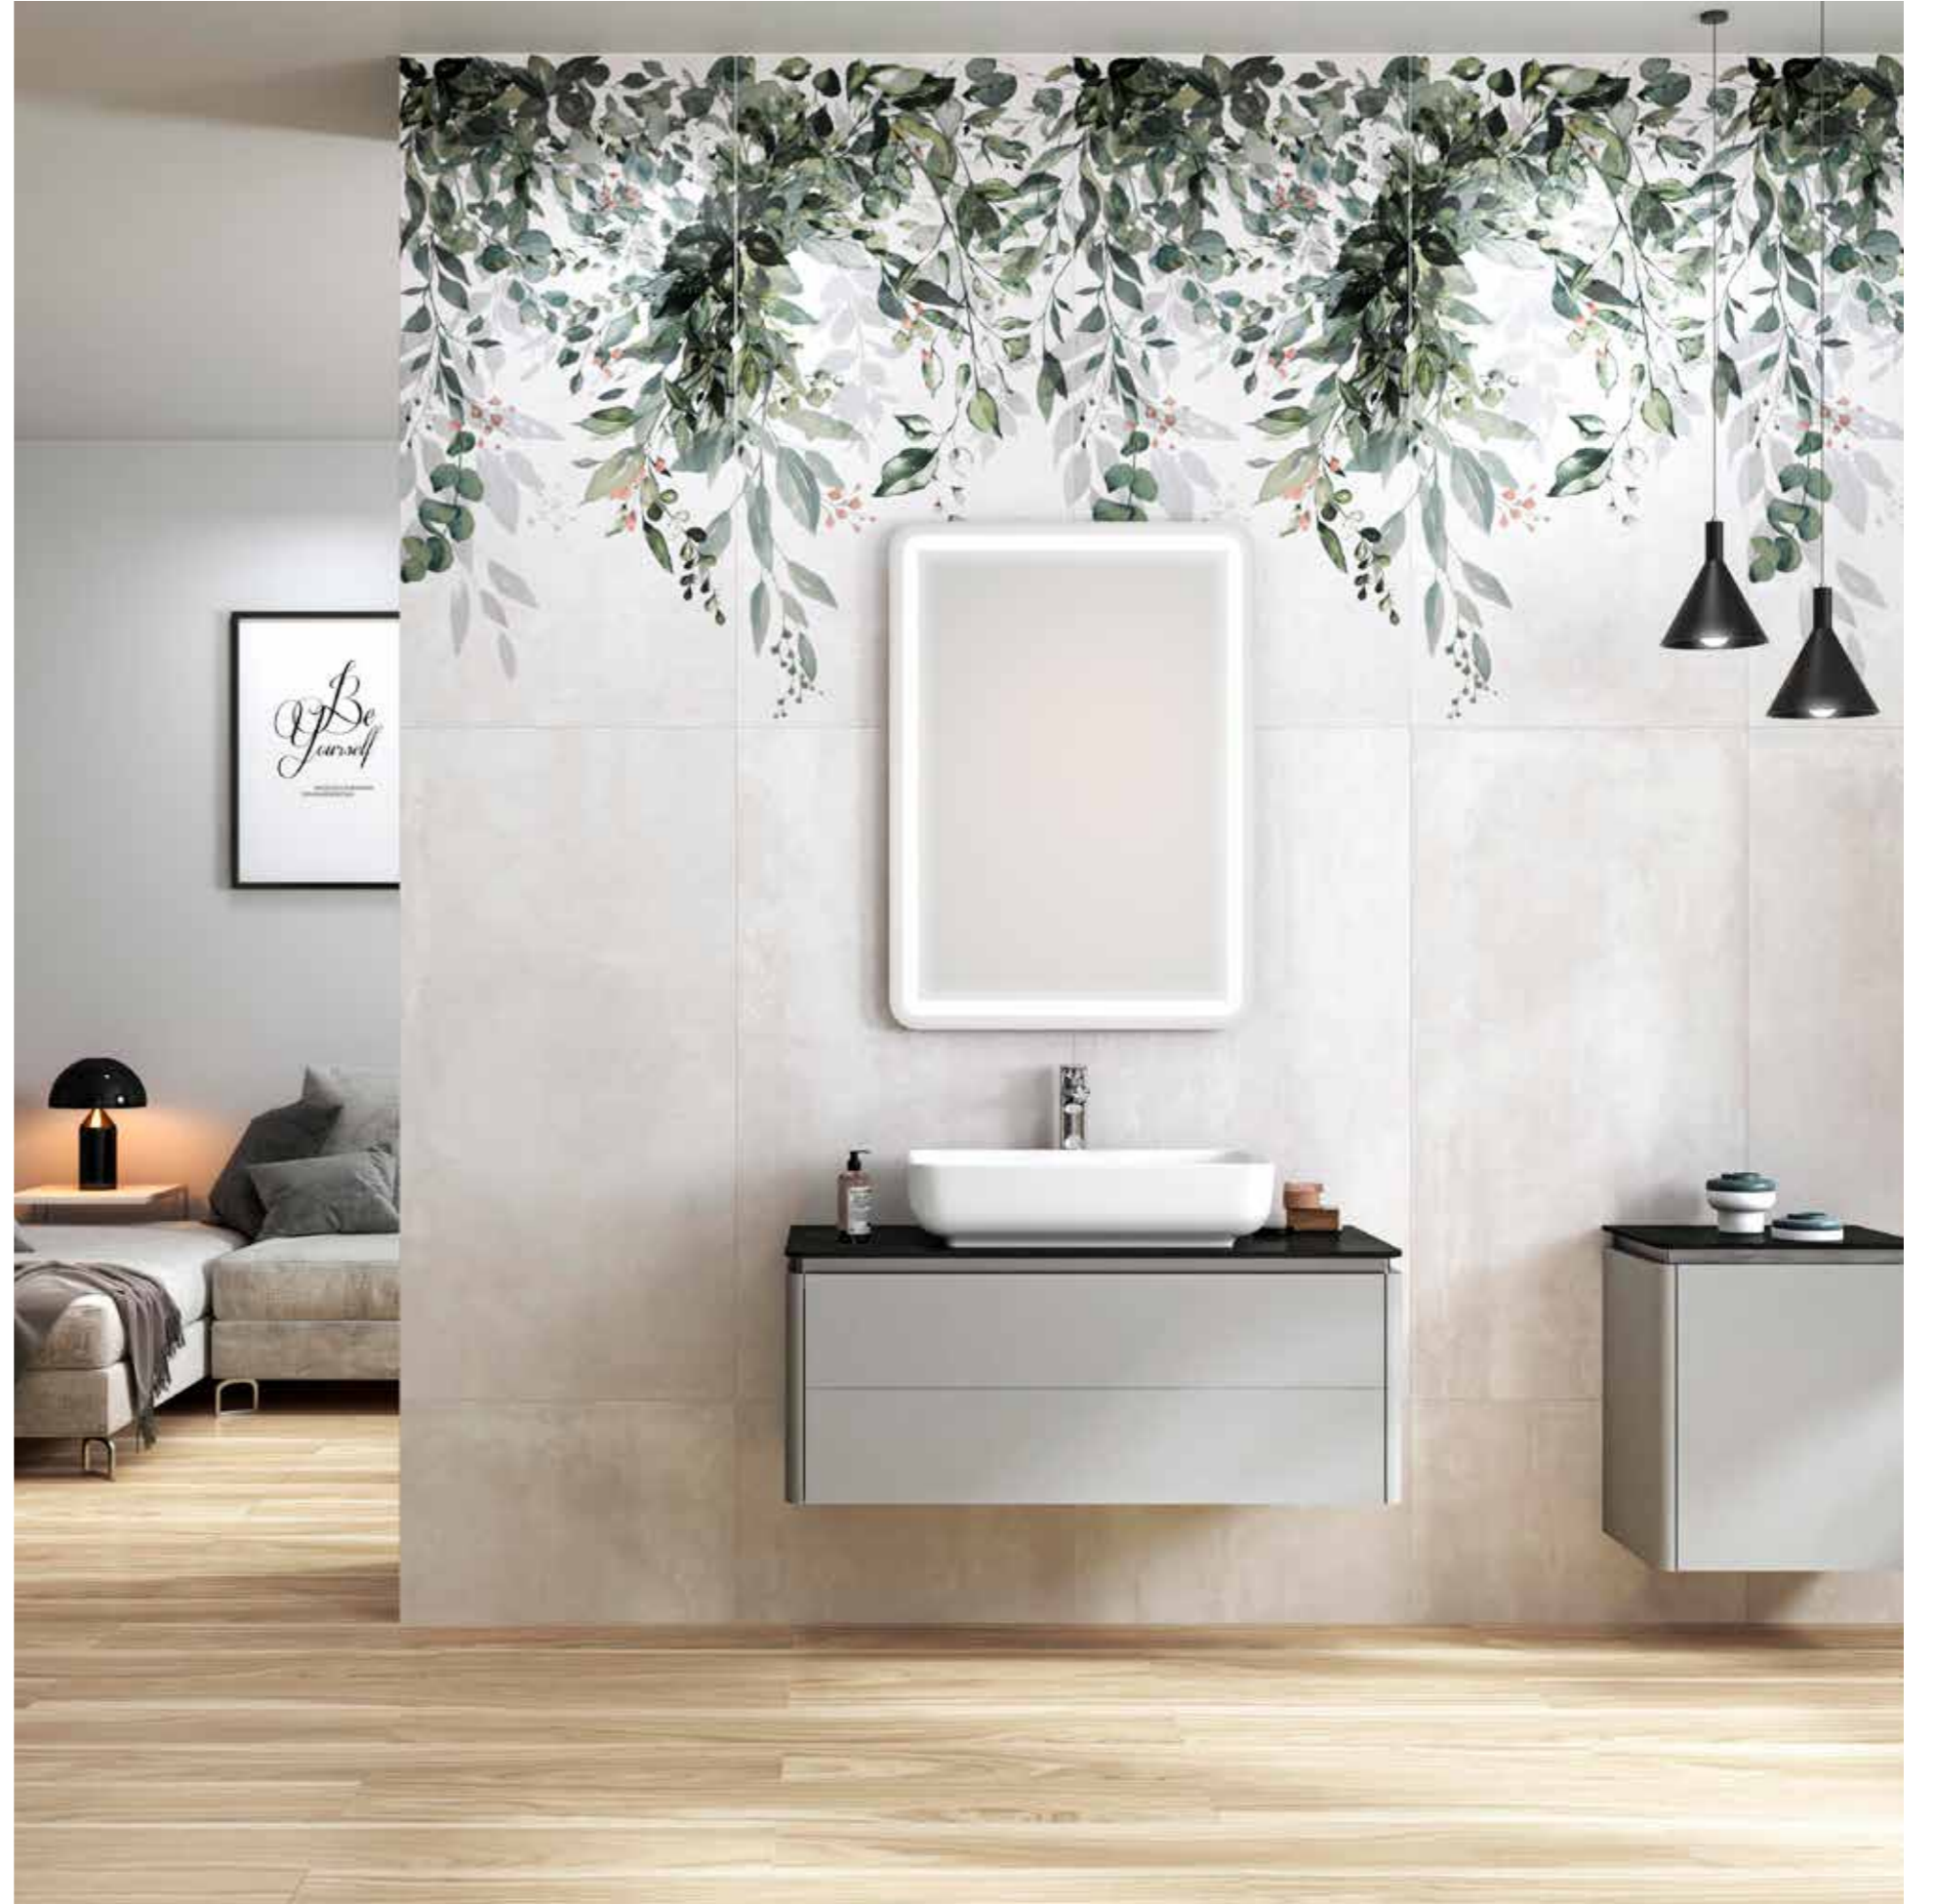

Kapsel Kollektion

La Collection Capsule

Soul

Minimal tasarımlarla yalınlığı ön plana çıkaran ve yenilikçi tasarımlarla ruhunuza hitap eden dekorasyonlar sunan Soul serisi, stripe desenleriyle hareketlenen çimento görünümüyle doğal ambiyanslar oluşturuyor. Daphne dekor ise doğadan aldığı ilhamla, yemyeşil bir esintiye iç mekânlara taşıyor.

Offering decorations that feature simplicity with minimal designs and appeal to your soul with innovative designs, the Soul series creates natural ambiances with its cement appearance that get move with its stripe patterns. The Daphne decor, on the other hand, brings a lush breeze to interiors with the inspiration it takes from the nature.

Die Soul-Serie, die die Einfachheit mit minimalistischen Designs in den Vordergrund bringt, und die Dekorationen, die Ihre Seele ansprechen, mit innovativen Designs bietet, schafft natürliches Ambiente mit ihrer dynamische Zementoptik und gestreiften Mustern. Das Dekor Daphne bringt hingegen mit seiner Inspiration aus der Natur eine üppig grüne Brise in Innenräume.

La série Soul, qui met l'accent sur la simplicité avec des designs minimaux et propose des décorations qui font appel à votre âme avec des designs innovants, crée des ambiances naturelles avec son aspect cimenté animé par des motifs de rayures. Inspirée par la nature, la décoration Daphne apporte une brise verte luxuriante aux intérieurs.