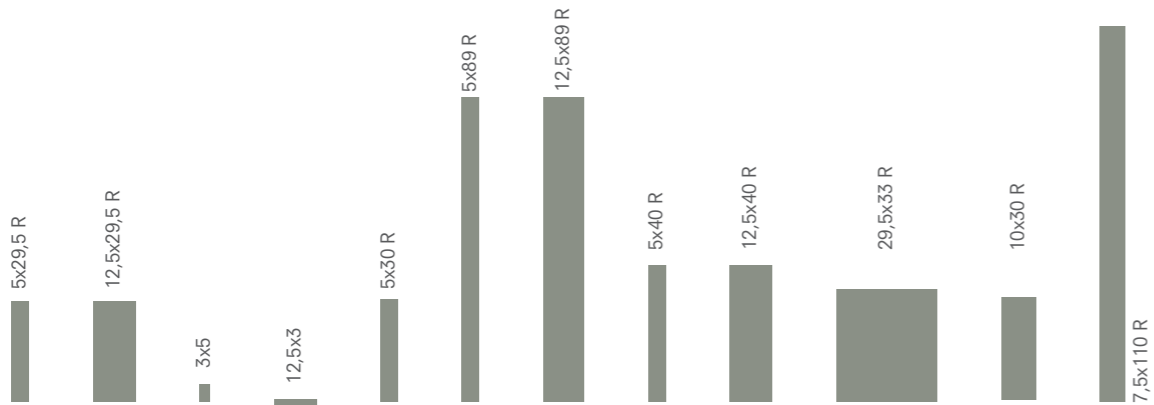

Tamamlayıcılar - Bordürler / Complementary Elements - Border Tiles / Ergänzungen - Bordüren / Éléments complémentaires - Bordures