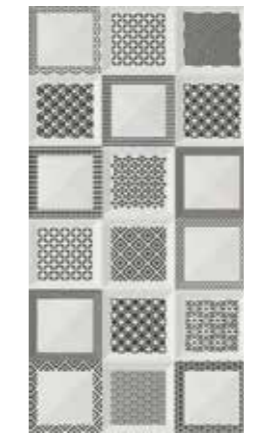

RP-8394
Siyah Modern
Black Modern
Schwarz Modern
Noir Moderne
30x60cm / 12"x24"